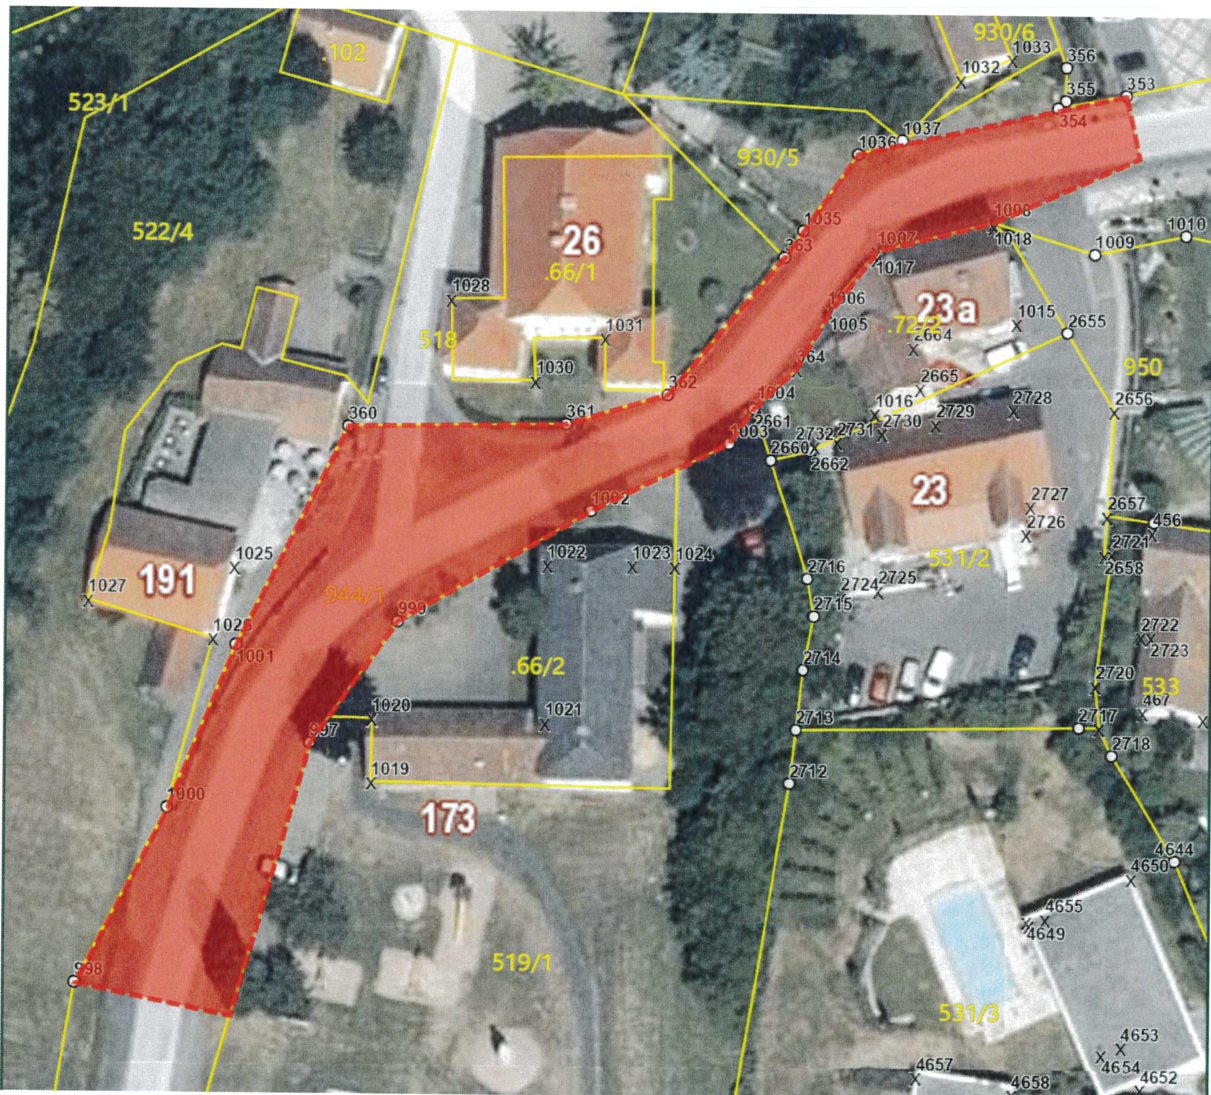

MARKTGEMEINDE KLÖCH

8493 Klöch 110 | Pol. Bez. Südoststeiermark

Tel.: 03475/2203 | Fax: 03475/2203-6 | E-Mail: gde@kloech.gv.at

Verordnung_Begegnungszone_KG Klöch_2026.doc

Gemäß § 76c i.V.m. § 94d der Straßenverkehrsordnung (StVO) 1960 i.d.g.F. hat der Gemeinderat der **Marktgemeinde Klöch** aus Gründen der Sicherheit, Leichtigkeit und Flüssigkeit des Verkehrs, insbesondere des Fußgängerverkehrs, in seiner öffentlichen Sitzung am 26. März 2026 nachstehende

VERORDNUNG

beschlossen:

„**Begegnungszone**“ gemäß § 76c StVO 1960 i.d.g.F. für ein Teilstück der Gemeindefstraße Nr. 944/1 („Friedhofstraße“), Katastralgemeinde 66318 Klöch, von den GPS-Koordinaten 46°45.8238' N, 015°57.9290' O bis zu den GPS-Koordinaten 46°45.8779' N, 015°58.0006' O.

Planliche Darstellung:

Diese Verordnung ist gemäß den gesetzlichen Bestimmungen des § 44 der Straßenverkehrsordnung 1960 i.d.g.F. durch die entsprechenden Verkehrszeichen kundzumachen und tritt am Tag der Anbringung derselben in Kraft.